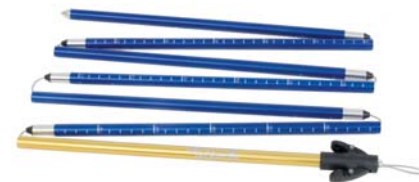

SONDA 203 SPOT BCA

- Nuevo sistema de armado rápido "Quickie".
- Marcas de profundidad en incrementos de 1 cm.
- Tubería del aluminio 7075.
- 7 segmentos.
- Largo extendida de 203cm.
- Largo plegada 29cm.
- Diametro 1.1cm.
- Peso de 215gr.
- Bolso de almacenaje

Disponible a partir de agosto de 2008